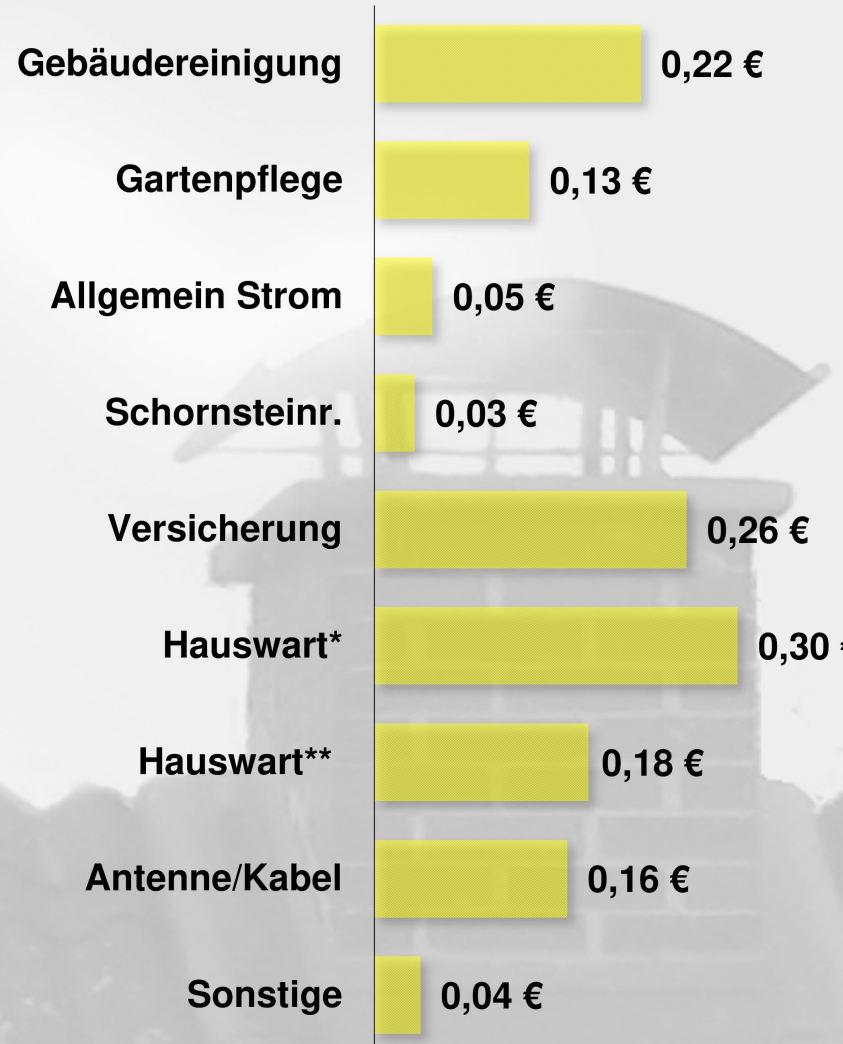

Betriebskostenspiegel für Nordrhein-Westfalen

* Kein ausreichendes Datenmaterial verfügbar, deshalb Ergebnis aus Betriebskostenspiegel für Deutschland entnommen.

** Kosten für Gebäudereinigung bzw. Gartenpflege oder Winterdienst werden separat abgerechnet.